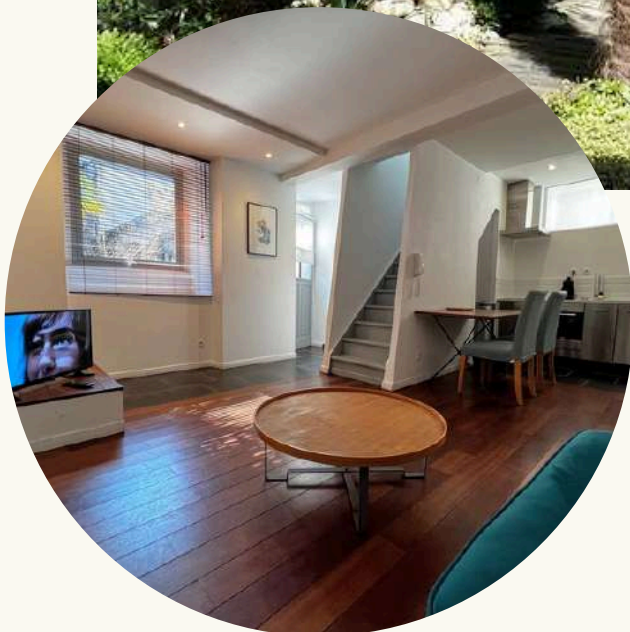

# LES PENATES DE LA LOIRE

**Adresse :** 34 rue d'Anjou, 44150 Ancenis

**Temps de route depuis COP CHOUX :** 15 minutes

Site Internet 

**Capacité :** 4 appartements de 2 à 4 personnes